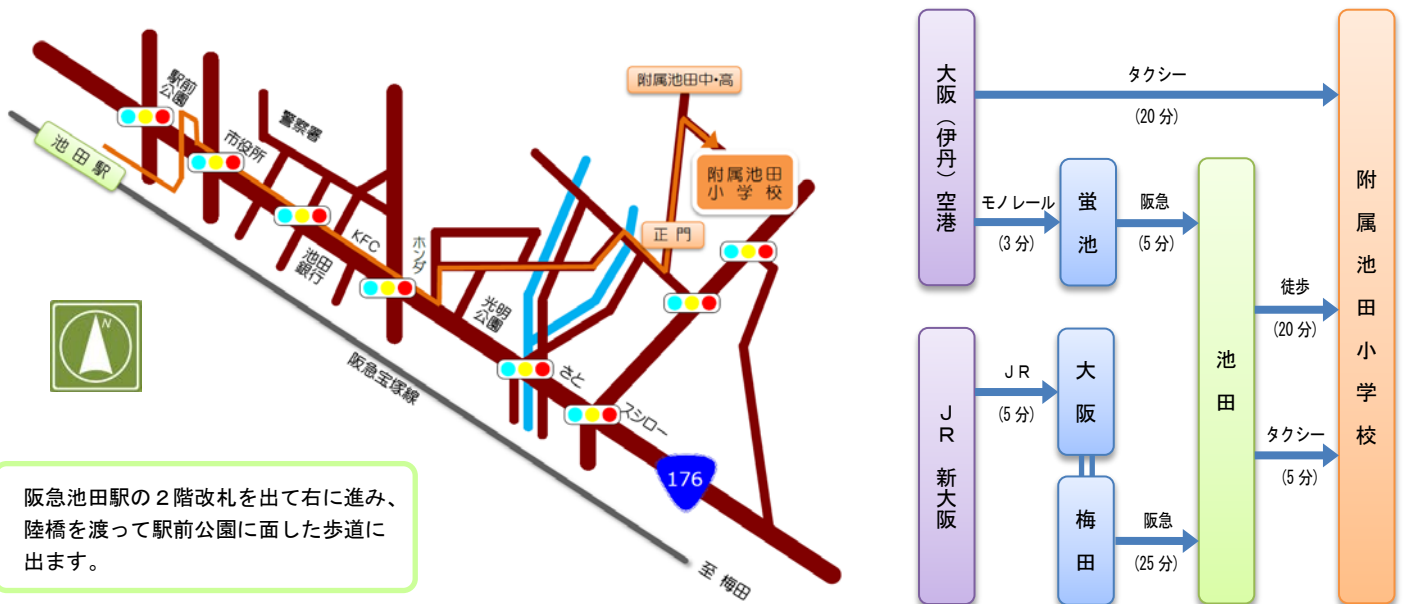

## 16. 制服

夏服

冬服

夏服+半ズボン	夏服+スカート	冬服+スカート	冬服+キュロット	冬服+長ズボン		冬服+半ズボン

## 17. 交通アクセス

## 18. 通学区域一覧

府県	市・区	通学許可区域	通学不許可区域
大阪府	池田市	全市域	
	豊中市	右記を除く全域	新千里北町2, 寺内, 利倉西1. 2, 西泉丘2. 3, 東泉丘4, 東寺内町
	箕面市	右記を除く全域	大字粟生間谷, 粟生外院, 粟生新家, 粟生間谷, 粟生間谷西, 粟生間谷東, 石丸2. 3, 小野原西, 小野原東, 外院2. 3, 船場東2. 3, 彩都粟生北, 彩都粟生南, 彩都粟生東, 上止々呂美, 下止々呂美, 森町北, 森町中, 森町南, 森町西
	吹田市	津雲台3. 4. 5. 6. 7, 古江台1. 6, 山田北, 山田西3. 4, 山田東4	左記を除く全域
	大阪市淀川区	木川西, 十三元今里, 十三東, 十三本町, 新北野1. 2, 新高1. 3. 4. 5, 野中北1. 2, 野中南1. 2, 西三国, 西宮原2. 3, 三国本町	左記を除く全域
兵庫県	川西市	右記を除く全域と, 笹部1. 2. 3, 西畦野1. 2, 西多田1. 2, 東畦野1. 2. 3. 4. 5. 6, 東畦野山手1. 2, 山下町, 山原1. 2	赤松, 石道, 芋生, 国崎, 黒川, 笹部, 西畦野, 西多田, 東畦野, 一庫, 虫生, 柳谷, 山下, 山原, 横路, 若宮
	伊丹市	荒牧の中国縦貫道以北と伊丹1. 2. 3, 鑄物師, 北伊丹, 春日丘4. 5. 6, 北河原, 北園, 北本町, 下河原, 高台5, 中央, 西台1. 3, 東有岡1. 2, 藤ノ木, 宮ノ前	左記を除く全域
	宝塚市(武庫川以西)	梅野町, 月見山1, 南口, 湯本町, 武庫山1.2	左記を除く全域
	宝塚市(武庫川以東)	右記を除く全域と, 川面1~6, 中山寺1~3	安倉北1. 2, 安倉中, 安倉西, 安倉南, 小浜1. 2. 3. 4, 金井町, ふじが丘, 美座, 山本野里, 弥生町, 川面・中山寺・切畑及びその以北の地域
	猪名川町	伏見台, 松尾台	左記を除く全域

表にない地区(尼崎市・能勢町・豊能町・大阪市北区等)はすべて通学区域外です。住所表示が変更になった場合、変更以前の区域割に基づきます。徒歩または公共交通機関による通学のみを認めています。