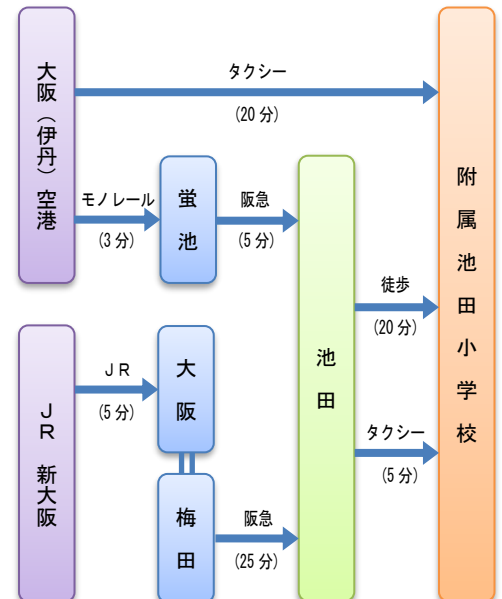

16. 制服

男子制服		
		
冬服+半ズボン	冬服+長ズボン	夏服+半ズボン

女子制服		
		
冬服+スカート	冬服+キュロット	夏服+スカート

17. 交通アクセス

18. 通学区域一覧

表にない地区(尼崎市・能勢町・豊能町・大阪市北区等)はすべて通学区域外です。住所表示が変更になった場合、変更以前の区域割に基づきます。徒歩または公共交通機関による通学のみを認めています。

府県	市・区	通学許可区域	通学不許可区域
大阪府	池田市	全市域	
	豊中市	右記を除く全域	新千里北町2, 寺内, 利倉西1. 2, 西泉丘2. 3, 東泉丘4, 東寺内町
	箕面市	右記を除く全域	大字粟生間谷, 粟生外院, 粟生新家, 粟生間谷, 粟生間谷西, 粟生間谷東, 石丸2. 3, 小野原西, 小野原東, 外院2. 3, 船場東2. 3, 彩都粟生北, 彩都粟生南, 彩都粟生東, 上止々呂美, 下止々呂美, 森町北, 森町中, 森町南
	吹田市	津雲台3. 4. 5. 6. 7, 古江台1. 6, 山田北, 山田西3. 4, 山田東4	左記を除く全域
	大阪市淀川区	木川西, 十三元今里, 十三東, 十三本町, 新北野1. 2, 新高1. 3. 4. 5, 野中北1. 2, 野中南1. 2, 西三国, 西宮原2. 3, 三国本町	左記を除く全域
兵庫県	川西市	右記を除く全域と, 笹部1. 2. 3, 西畦野1. 2, 西多田1. 2, 東畦野1. 2. 3. 4. 5. 6, 東畦野山手1. 2, 山下町, 山原1. 2	赤松, 石道, 芋生, 国崎, 黒川, 笹部, 西畦野, 西多田, 東畦野, 一庫, 虫生, 柳谷, 山下, 山原, 横路, 若宮
	伊丹市	荒牧の中国縦貫道以北と伊丹1. 2. 3, 鋳物師, 北伊丹, 春日丘4. 5. 6, 北河原, 北園, 北本町, 下河原, 高台5, 中央, 西台1. 3, 東有岡1. 2, 藤ノ木, 宮ノ前	左記を除く全域
	宝塚市(武庫川以西)	梅野町, 月見山1, 南口, 湯本町, 武庫山1. 2	左記を除く全域
	宝塚市(武庫川以东)	右記を除く全域と, 川面1~6, 中山寺1~3	安倉北1. 2, 安倉中, 安倉西, 安倉南, 小浜1. 2. 3. 4, 金井町, ふじが丘, 美座, 山本野里, 弥生町, 川面・中山寺・切畑及びその以北の地域
	猪名川町	伏見台, 松尾台	左記を除く全域